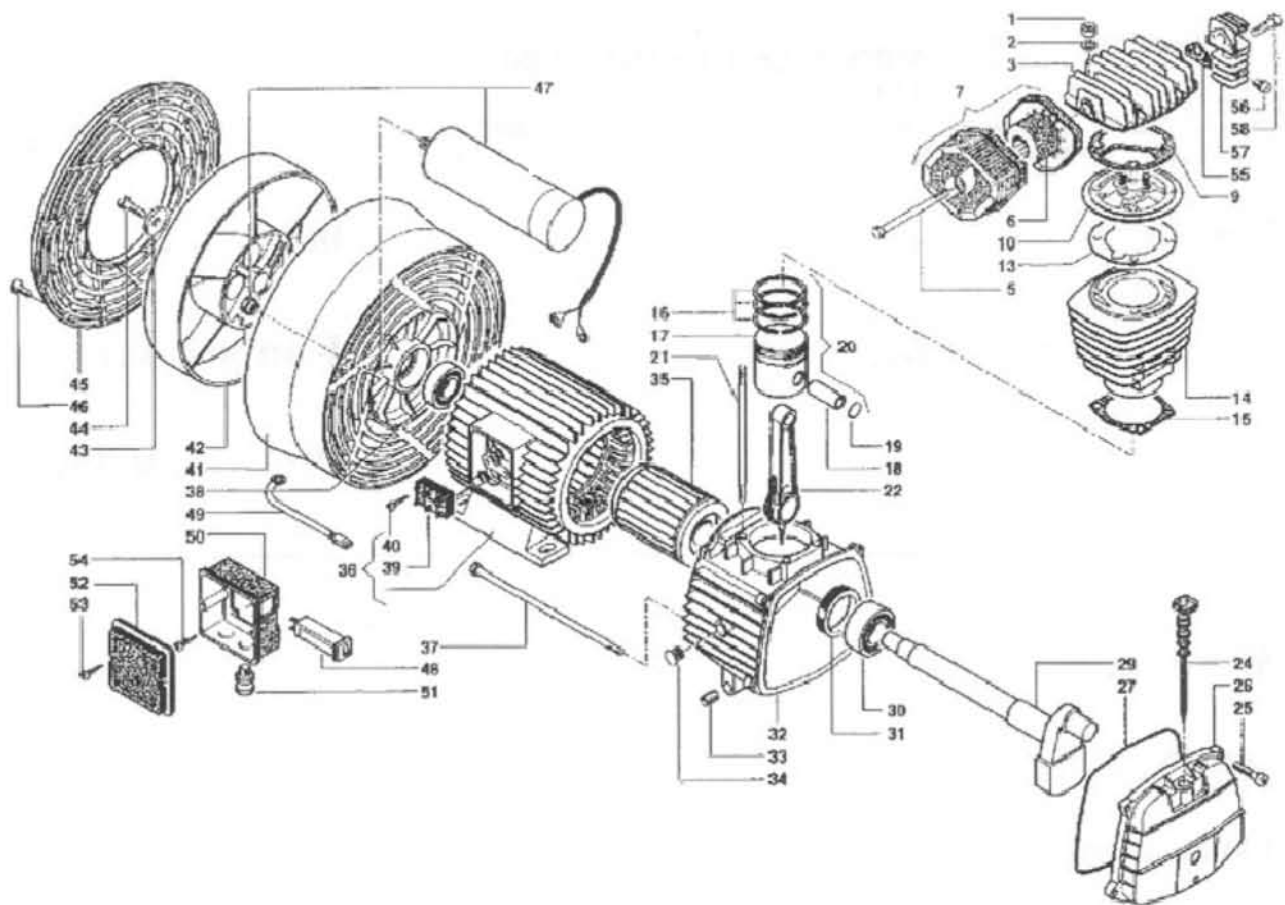

Pos.	ET-Nummer	Menge	Beschreibung	Pos.	ET-Nummer	Menge	Beschreibung
60	166HU0010V	1	Druckluftbehälter				
61	011008000	2	Blindstopfen				
62	020041000	2	Rad				
63	015003000	2	Seegerring				
64	020074000	2	Gummifuß				
65	014013054	1	Schraube				
66	022020000	1	Entwässerungshahn				
67	347062000	1	Rückschlagventil				
68	047152001	1	Dichtung				
69	047152002	1	Feder				
70	047152003	1	O-Ring				
71	011079000	1	Zwischenstück				
72	321071000	1	Druckschalter				
73	330007000	1	Manometer				
74	047206000	1	Sicherheitsventil				
75	164A04400	1	Kabel mit Stecker				
76	046001000	1	Entlüftungsschlauch				
77	199626000	1	Zwischenstück				
78	319014000	1	Druckminderer				
79	330006000	1	Manometer				
80	322053000	1	Schnellkupplung				
81	102GP0010	1	Druckleitung				
82	199021000	1	Zwischenstück				
83	116022015	2	Gummigriff				
84	014001053	4	Schraube				
85	199608000	4	Gummlager				
86	014004003	4	Sechskantmutter				