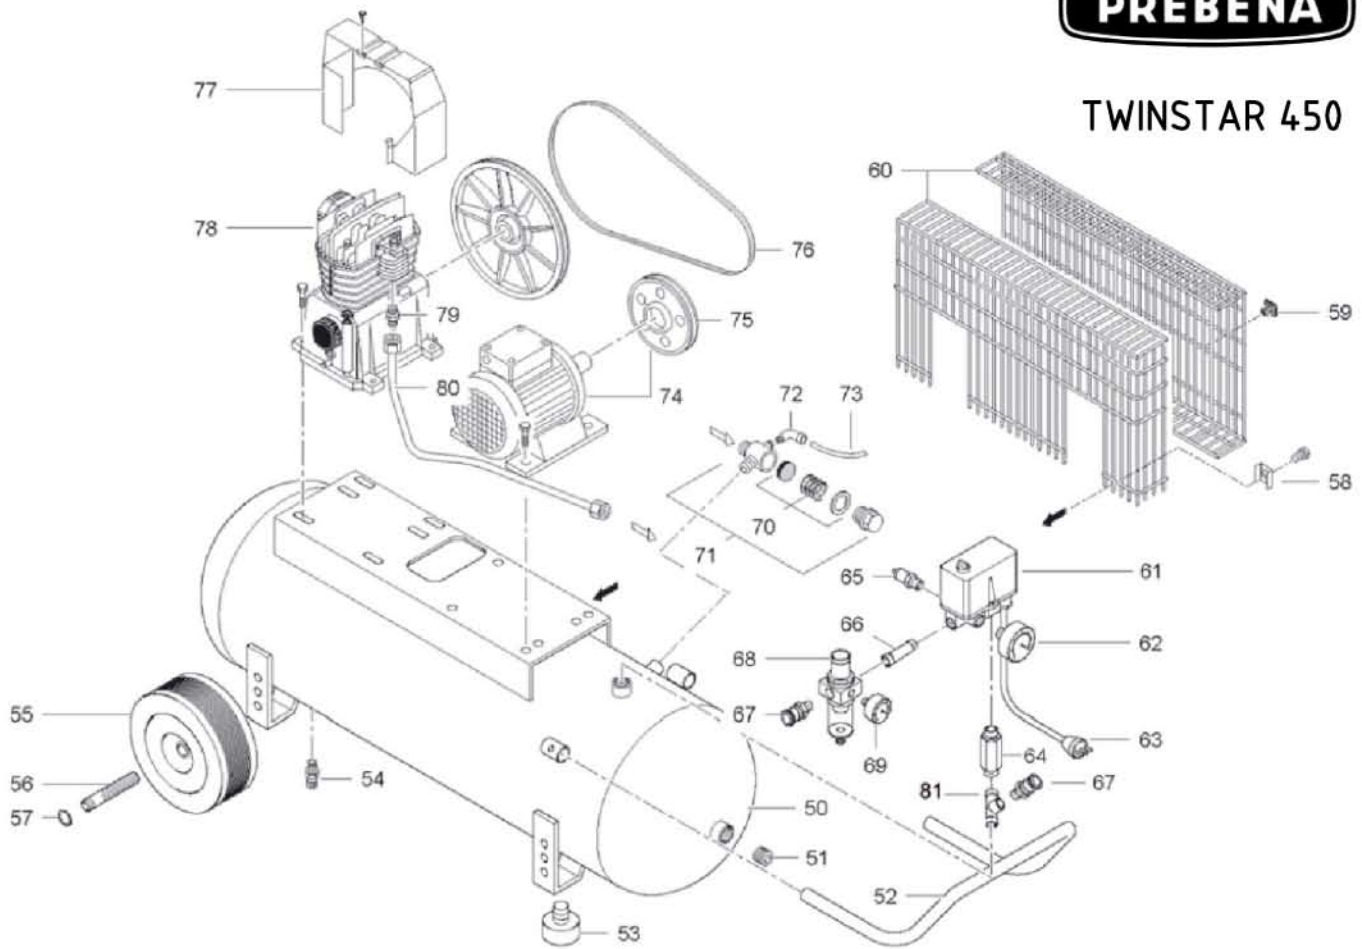

TWINSTAR 450

Pos.	ET-Nummer	Menge	Beschreibung	Pos.	ET-Nummer	Menge	Beschreibung
50	170040010V	1	Druckluftbehälter 50 Ltr.	75	140289004	1	Riemenrad
51	111008000	2	Verschlussstopfen	76	045002000	1	Keilriemen
52	199426000	1	Griff	77			
53	199343000	2	Schwingungsdämpfer	78	5131670000	1	Aggregat komplett
54	022020000	1	Entwässerungshahn	79	199021000	1	Doppel Nippel
55	020116000	2	Rad	80	170QA0001	1	Luftleitung
56	199140582	2	Radwelle	81	98861601	1	T-Stück
57	015005000	2	Sicherungsring				
58	014005007	4	Zwischenstück				
59	020025000	4	Befestigung Schutzgitter				
60	172QH0001	1	Schutzgitter				
61	321020000	1	Druckschalter				
62	330007000	1	Manometer				
63	164A04400	1	Kabel mit Stecker				
64	117GH0025	1	Nippel				
65	047206000	1	Sicherheitsventil				
66	11017000	1	Zwischenstück				
67	322053000	2	Anschlussnippel				
68	319014000	1	Druckminderer				
69	330006000	1	Manometer				
70	347062000	1	Rückschlagventil				
71	247002000	1	Rückschlagventil, komplett				
72	011055000	1	L-Stück				
73	046001000	1	Entlüftungsschlauch				
74	540E014604	1	Motor komplett				