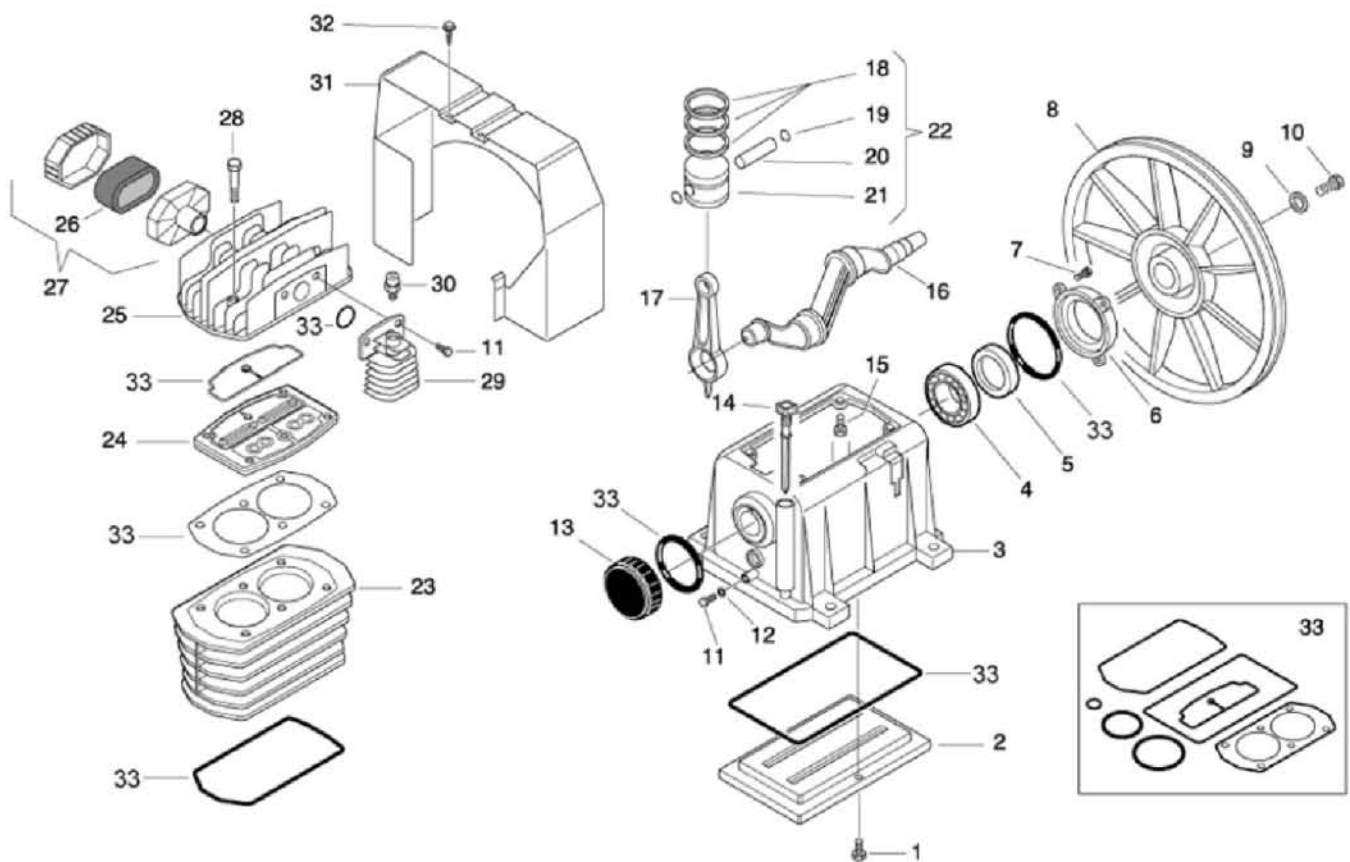

TWINSTAR 450

Pos.	ET-Nummer	Menge	Beschreibung	Pos.	ET-Nummer	Menge	Beschreibung
50	170040010V	1	Druckluftbehälter 50 Ltr.	75	140289004	1	Riemenrad
51	111008000	2	Verschlussstopfen	76	045002000	1	Keilriemen
52	199426000	1	Griff	77			
53	199343000	2	Schwingungsdämpfer	78	5131670000	1	Aggregat komplett
54	022020000	1	Entwässerungshahn	79	199021000	1	Doppel Nippel
55	020116000	2	Rad	80	170QA0001	1	Luftleitung
56	199140582	2	Radwelle	81	98861601	1	T-Stück
57	015005000	2	Sicherungsring				
58	014005007	4	Zwischenstück				
59	020025000	4	Befestigung Schutzgitter				
60	172QH0001	1	Schutzgitter				
61	321020000	1	Druckschalter				
62	330007000	1	Manometer				
63	164A04400	1	Kabel mit Stecker				
64	117GH0025	1	Nippel				
65	047206000	1	Sicherheitsventil				
66	11017000	1	Zwischenstück				
67	322053000	2	Anschlussnippel				
68	319014000	1	Druckminderer				
69	330006000	1	Manometer				
70	347062000	1	Rückschlagventil				
71	247002000	1	Rückschlagventil, komplett				
72	011055000	1	L-Stück				
73	046001000	1	Entlüftungsschlauch				
74	540E014604	1	Motor komplett				